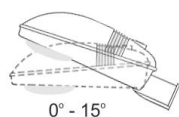

Svítidla venkovní LED

Svítidlo AVENTUS 1 HQL LED PRO

AVENTUS 1 HQL LED PRO

0° - 15°

0° - 20°

Elegantní inovativní design, oblé tvary s funkcí samočištění a jemně laděný barevný tón, umožňují, dokonale splynout do jednoho kompaktního celku s městským prostředím.

Mechanické provedení, s možností snadné výměny všech dílů, polykarbonátový kryt a hliníkový korpus s IP66, dává záruku dlouhověkosti. Upevnění na sadový stožár \varnothing 60 mm.

Svítidlo je osazeno vyměnitelným světelným zdrojem OSRAM HQL LED PRO a vymešovacím opěrou v axiálním směru. Životnost 50.000 hod.