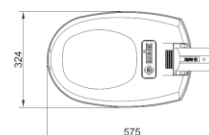

Elegantní inovativní design, oblé tvary s funkcí samočištění a jemně laděný barevný tón, umožňují, dokonale splynout do jednoho kompaktního celku s městským prostředím.

Mechanické provedení, s možností snadné výměny všech dílů, polykarbonátový kryt a hliníkový korpus s IP66, dává záruku dlouhověkosti. Upevnění na sadový stožár $\varnothing$ 60 mm.

Svítidlo je osazeno vyměnitelným světelným zdrojem OSRAM HQL LED PRO a vymešovacím opěrou v axiálním směru. Životnost 50.000 hod.

TYP	Typ zdroje	Světelný zdroj W	Světelný výkon lm	Rozsah stmívání %	Teplota K	Váha kg	Patice
AVENTUS 1 HQL 22/827	HQL LED	21,5	2700	0	2700	3,70	E27
AVENTUS 1 HQL 22/840	HQL LED	21,5	3000	0	4000	3,70	E27
AVENTUS 1 HQL 29/827	HQL LED	29	3600	0	2700	3,80	E27
AVENTUS 1 HQL 29/840	HQL LED	29	4000	0	4000	3,80	E27
AVENTUS 1 HQL 41/827	HQL LED	41	5400	0	2700	3,90	E27
AVENTUS 1 HQL 41/840	HQL LED	41	6000	0	4000	3,90	E27
AVENTUS 1 HQL 41/827-E	HQL LED	41	5400	0	2700	4,00	E40
AVENTUS 1 HQL 41/840-E	HQL LED	41	6000	0	4000	4,00	E40