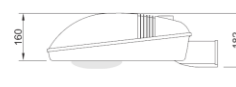

Elegantní inovativní design, oblé tvary s funkcí samočištění a jemně laděný barevný tón, umožňují, dokonale splynout do jednoho kompaktního celku s městským prostředím.

Mechanické provedení, s možností snadné výměny všech dílů, polykarbonátový kryt a hliníkový korpus s IP66, dává záruku dlouhověkosti. Upevnění na sadový stožár $\varnothing$ 60 mm.

Svítidlo je osazeno vyměnitelným světelným zdrojem OSRAM HQL LED PRO a vymešovacím opěrou v axiálním směru. Životnost 50.000 hod.

TYP	Typ zdroje	Světelný zdroj W	Světelný výkon lm	Rozsah stmívání %	Teplota K	Váha kg	Patice
AVENTUS 1 HQL 22/827	HQL LED	21,5	2700	0	2700	3,70	E27
AVENTUS 1 HQL 22/840	HQL LED	21,5	3000	0	4000	3,70	E27
AVENTUS 1 HQL 29/827	HQL LED	29	3600	0	2700	3,80	E27
AVENTUS 1 HQL 29/840	HQL LED	29	4000	0	4000	3,80	E27
AVENTUS 1 HQL 41/827	HQL LED	41	5400	0	2700	3,90	E27
AVENTUS 1 HQL 41/840	HQL LED	41	6000	0	4000	3,90	E27
AVENTUS 1 HQL 41/827-E	HQL LED	41	5400	0	2700	4,00	E40
AVENTUS 1 HQL 41/840-E	HQL LED	41	6000	0	4000	4,00	E40