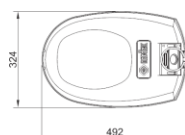

Elegantní inovativní design, oblé tvary s funkcí samočištění a jemně laděný barevný tón, umožňují, dokonale splynout do jednoho kompaktního celku s městským prostředím.

Mechanické provedení, s možností snadné výměny všech dílů, polykarbonátový kryt a hliníkový korpus s IP66, dává záruku dlouhověkosti. Upevnění na sadový stožár $\varnothing$ 60 mm.

Svítidlo je osazeno vyměnitelným světelným zdrojem OSRAM HQL LED PRO a vymešovacím opěrou v axiálním směru. Životnost 50.000 hod.

TYP	Typ zdroje	Světelný zdroj W	Světelný výkon lm	Rozsah stmívání %	Teplota K	Váha kg	Patice
AVENTUS 1 HQL 22/827	HQL LED	21,5	2700	0	2700	3,70	E27
AVENTUS 1 HQL 22/840	HQL LED	21,5	3000	0	4000	3,70	E27
AVENTUS 1 HQL 29/827	HQL LED	29	3600	0	2700	3,80	E27
AVENTUS 1 HQL 29/840	HQL LED	29	4000	0	4000	3,80	E27
AVENTUS 1 HQL 41/827	HQL LED	41	5400	0	2700	3,90	E27
AVENTUS 1 HQL 41/840	HQL LED	41	6000	0	4000	3,90	E27
AVENTUS 1 HQL 41/827-E	HQL LED	41	5400	0	2700	4,00	E40
AVENTUS 1 HQL 41/840-E	HQL LED	41	6000	0	4000	4,00	E40